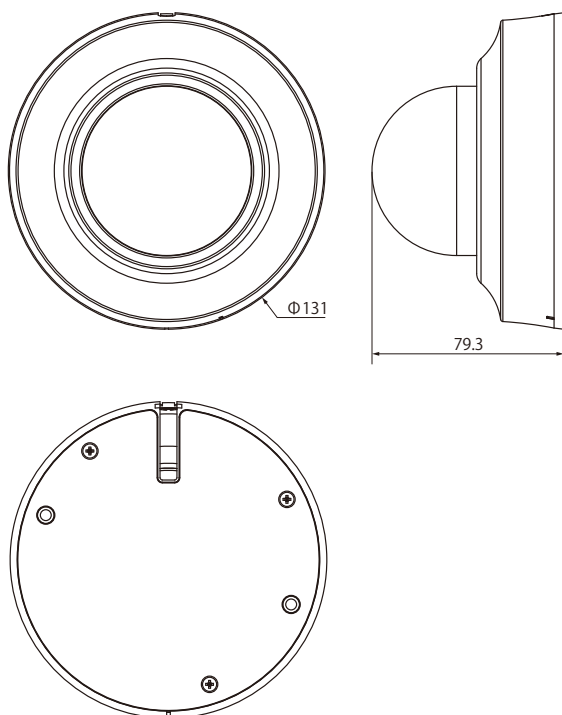

フルHDミニドームネットワークカメラ

NC-EP620-XP 3.3

- H.265/H.264コーデックをサポート
- フルHD(1080p)解像度
- 固定焦点レンズ(f=2.9mm)
- マイクロSD / SDHC / SDXC、スマートフェイルオーバー
- PoE(IEEE 802.3afクラス2)
- デイ&ナイト機能(ICR)
- ツールワイドダイナミックレンジ(WDR)
- デジタル画像の安定化
- 設置用の3軸機械設計
- ONVIFをサポート

H.265

寸法図

(Unit - mm)

仕様

撮像素子	1/3 型 CMOS
走査方式	プログレッシブスキャン
焦点距離	2.9mm
光学ズーム /AF	-
画角 (水平)	111.5°(H)、59.6°(V)、132.8°(D)
有効画素数	約 200 万画素
最低被写体照度	カラー : 0.1lux (F=2.0)、白黒 : 0.01lux (F=2.0)
デイナイト機能	あり (IR カットフィルター)
プライバシーマスク機能	あり (8 ゾーン)
音声入 / 出力	-
アラーム入出力	-
ワイドダイナミックレンジ	120dB (True WDR)
ストレージ	micro SD/SDHC/SDXC
インターフェース	10/100BASE-T (RJ-45)
圧縮方式	H.264 (MP)、M-JPEG、H.265
画像サイズ	1920×1080、1280×720、704×480、352×240
最大フレームレート	30ips (1080p WDR)
セキュリティ	パスワード機能、IP フィルタリング、IEEE802.1x、SSL、HTTPS
対応ソフトウェア	ビューワー : iRAS、RAS Mobile、WebGuard、設定ソフトウェア : INIT
赤外線LED	-
バンドルブルーフ	-
環境性能	-
電源	PoE (IEEE802.3af、Class2)
消費電力	3.4W
使用温度範囲	-10°C ~ +50°C
外形寸法	Ø131 × 79.3mm
質量	0.29kg
機能	ストリーミングサービス機能、メール通知機能、FTP アップロード機能、モーション感知、タンパーリング機能、システムチェック機能