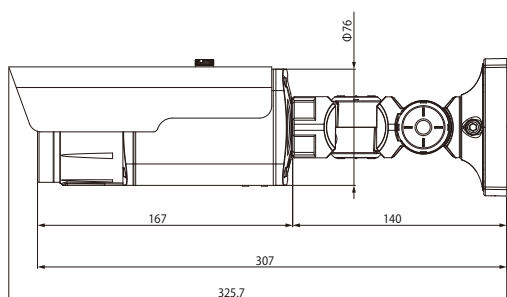

H.265

寸法図

(Unit - mm)

仕様

撮像素子	1/3 型 CMOS
走査方式	プログレッシブスキャン
焦点距離	3.3 ~ 10mm
光学ズーム /AF	-
画角 (水平)	31.8° ~ 93.9°
有効画素数	約 200 万画素
最低被写体照度	カラー: 0.01lux (F1.3)、白黒: 0lux (IR LED ON)
デナイト機能	あり (IR カットフィルター)
プライバシーマスク機能	あり (8 ゾーン)
モニター出力	BNC 設置調整用
音声入 / 出力	1 (LINE IN) / 1 (LINE OUT)
アラーム入出力	1 (Input) / 1 (Output)
ワイドダイナミックレンジ	120dB (True WDR)
ストレージ	micro SD/SDHC/SDXC
インターフェース	10/100/1000BASE-T (RJ-45)
圧縮方式	H.264 (MP)、M-JPEG、H.265
画像サイズ	1920×1080、1280×720、704×480、640×360、352×240
フレームレート	60ips (1080p)、30ips (1080p WDR)
セキュリティ	パスワード機能、IP フィルタリング、IEEE802.1x、SSL、HTTPS
対応ソフトウェア	ビューワー: iRAS、RAS Mobile、WebGuard、設定ソフトウェア: INIT
赤外線 LED	あり
赤外線 LED 到達距離	30m
バンドルブルーフ	IK10
環境性能	IP66、ヒーター
電源	12VDC、PoE (IEEE 802.3af Class 3)
消費電力	8.64W(最大 / ヒーター ON)
使用温度範囲	-40°C ~ +55°C
外形寸法	Ø76mm × 308.5mm (Ø2.99" × 12.15")
質量	1170g
機能	Two-Way Audio、音声検知、ストリーミングサービス機能、メール通知機能、FTP アップロード機能、モーション感知、タンパーリング機能、システムチェック機能