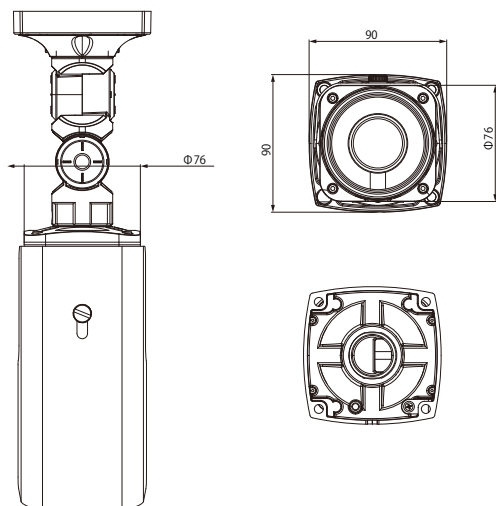

屋外ハウジング一体型フルHDネットワークカメラ

NC-A620-3MXH

- フルHD(1080p)解像度
- 電動バリフォーカルレンズ(f=3.3~10mm)
- 双方向オーディオ
- アラーム イン/アウト
- バンドル・ブルーフ/ IP66サポート
- 内蔵ヒーター
- PoE(IEEE 802.3afクラス3)、12VDC
- H.265 / H.264コーデックをサポート
- デイ&ナイト機能(ICR)
- ツールワイドダイナミックレンジ(WDR)
- ローライトエンハンサー
- デジタル画像安定化(DIS)
- IR LED(距離:30m)
- 設置用の3軸機械設計
- ONVIFをサポート

H.265

寸法図

(Unit - mm)

仕様

撮像素子	1/3 型 CMOS
走査方式	プログレッシブスキャン
焦点距離	3.3 ~ 10mm
光学ズーム /AF	-
画角 (水平)	31.8° ~ 93.9°
有効画素数	約 200 万画素
最低被写体照度	カラー: 0.01lux (F1.3)、白黒: 0lux (IR LED ON)
デナイト機能	あり (IR カットフィルター)
プライバシーマスク機能	あり (8 ゾーン)
モニター出力	BNC 設置調整用
音声入 / 出力	1 (LINE IN) / 1 (LINE OUT)
アラーム入出力	1 (Input) / 1 (Output)
ワイドダイナミックレンジ	120dB (True WDR)
ストレージ	micro SD/SDHC/SDXC
インターフェース	10/100/1000BASE-T (RJ-45)
圧縮方式	H.264 (MP)、M-JPEG、H.265
画像サイズ	1920×1080、1280×720、704×480、640×360、352×240
フレームレート	60ips (1080p)、30ips (1080p WDR)
セキュリティ	パスワード機能、IP フィルタリング、IEEE802.1x、SSL、HTTPS
対応ソフトウェア	ビューワー: iRAS、RAS Mobile、WebGuard、設定ソフトウェア: INIT
赤外線 LED	あり
赤外線 LED 到達距離	30m
バンドルブルーフ	IK10
環境性能	IP66、ヒーター
電源	12VDC、PoE (IEEE 802.3af Class 3)
消費電力	8.64W(最大 / ヒーター ON)
使用温度範囲	-40°C ~ +55°C
外形寸法	Ø76mm × 308.5mm (Ø2.99" × 12.15")
質量	1170g
機能	Two-Way Audio、音声検知、ストリーミングサービス機能、メール通知機能、FTP アップロード機能、モーション感知、タンパーリング機能、システムチェック機能