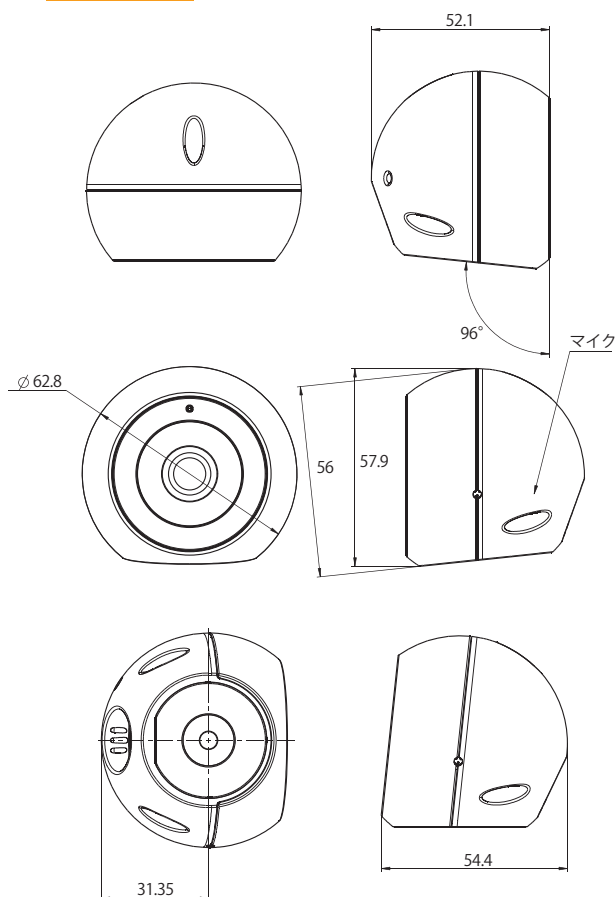

SECURE VSaaS 専用カメラシリーズ

HDスマートカメラ (Wi-Fi)

VCC-1S

SECURE

- HD (1280×720) 解像度
- DC5V (USB micro B) から電源を供給
- Wi-Fi 接続
- IR カットフィルターによる True Day&Night 機能
- 赤外線照射機能
- 動体検知機能、音声検知機能、明るさ検知機能

寸法図

(Unit - mm)

仕様

| | |
|---------------|--|
| 外形 | 62.8×52.1×57.9mm |
| 重量 | 115g |
| 動作温度範囲 | -10°C ~ 40°C |
| 動作湿度範囲 | 30% ~ 90% (結露なきこと) |
| 画角 | 水平 118° 垂直 63° 対角 140° |
| F 値 | F1.9 |
| 撮像素子 | 1/3 型 4M CMOS センサー |
| 有効画素数 | 2688×1520 |
| ナイトビジョンモード | AUTO/ON/OFF 選択 (光学赤外カットフィルター連動) |
| マイク | ○ |
| ホワイトバランス | ○ (オート) |
| AE | ○ |
| フリッカー補正 | ○ |
| 画像回転 | ○ (180°) |
| 動体検知 | ○ |
| 音声検知 | ○ |
| 明るさ検知 | ○ |
| デジタルズーム | ○ (任意の場所を最大 8 倍) |
| 映像配信 | WiFi による映像・音声配信 |
| WiFi | IEEE802.11 b/g/n (2.4GHz) |
| WiFi 暗号化方式 | WEP (128/64bit) / WPA-PSK (TKIP/AES) / WPA2-PSK (TKIP/AES) |
| 伝送帯域 | 最大: 約 1Mbps、平均: 約 500kbps |
| 解像度・フレームレート | 1280×720 30fps |
| 映像圧縮方式 | H.264 |
| 音声圧縮方式 | AAC |
| 暗号化通信 | TLS |
| USB | USB2.0 |
| 電源 (AC アダプター) | AC100V/USB (5V、1.5A) |
| カメラ動作電圧範囲 | DC4.4V ~ 5.25V |
| カメラ消費電力 | MAX: 5V 0.6A (ストリーミング、赤外 LED 点灯) |