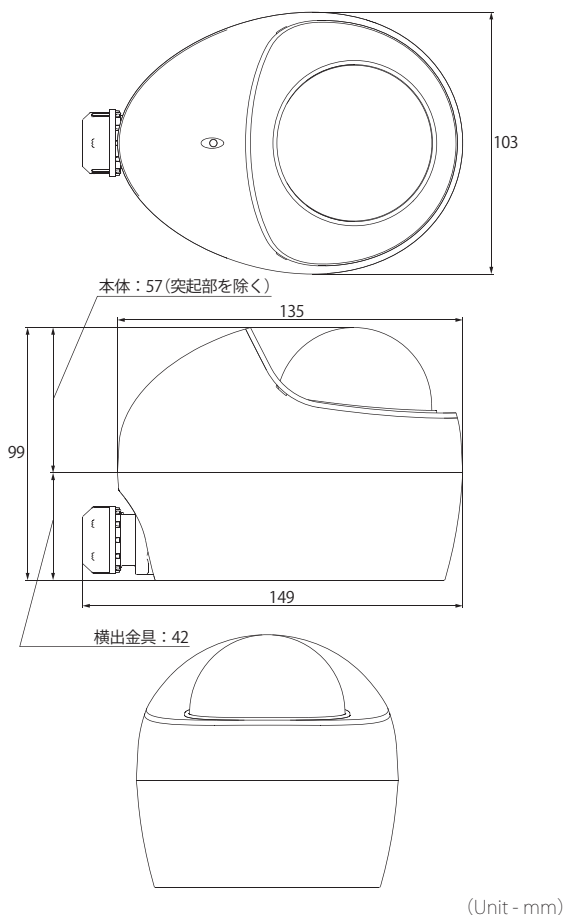

## CP-2L

- HD(1280×720)解像度
- DC5V(USB micro B)またはLANケーブル(PoE-PD)から電源を供給
- 有線LANで接続
- IRカットフィルターによるTrue Day&Night機能
- 赤外線照射機能
- 動体検知機能、音声検知機能、明るさ検知機能
- 逆光補正機能

## 寸法図

## 仕様

外形	103×57×135mm (ケーブル横出しカバー無し) 103×99×149mm (ケーブル横出しカバー有り)
重量	350g (ケーブル横出しカバー無し) 450g (ケーブル横出しカバー有り)
画角	水平 111° 垂直 58° 対角 134°
F 値	F2.0
有効画素数	1/2.8 型 2.0M (1945×1097)
ナイトビジョン	○ (ナイトモード: 赤外 LED 点灯、赤外カットフィルタオフ、白黒映像)
防水性能	IP66 準拠
動作周囲温度	-25°C~70°C
マイク	○
カメラ角度調整機構	カバーを外して手動
ホワイトバランス	○ (オート)
AE / AGC	○
HDR	○
フリッカー補正	○
画像回転	○ (180°)
動体検知	○
音声検知	○
明るさ検知	○
デジタルズーム	○ (任意の場所を最大8倍)
映像出力	有線 LAN による画像伝送
有線LAN端子	RJ 45 10BASE-T/100BASE-TX
画像伝送帯域・速度	平均 500kbps 最大 1Mbps (1280×720 30fps の時)
Live View 解像度	1280×720 30fps
記録解像度	1280×720 30fps
映像圧縮方式	H.264
Bluetooth Low Energy	×
電源	DC5V (USB micro B)、PoE-PD (IEEE802.3af) 準拠
ACアダプタ	出力定格 DC5V 2A
消費電力	PoE 3.9W (ナイトモード) PoE 3.4W (デイモード)