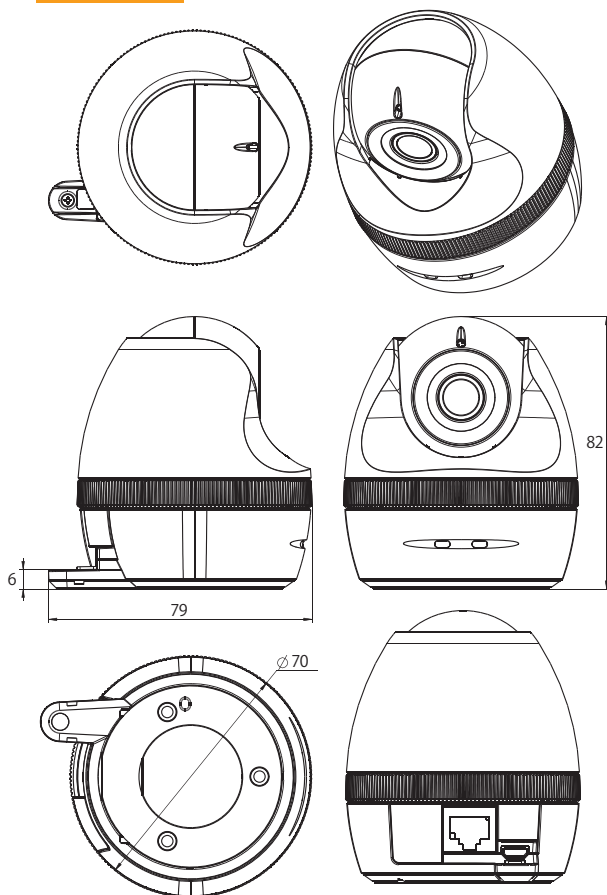

# CC-2L

SECURE

- HD(1280×720)解像度
- DC5V(USB micro B)またはLANケーブル(PoE-PD)から電源を供給
- Wi-Fi、有線LANのいずれかで接続
- IRカットフィルターによるTrue Day&Night機能
- 赤外線照射機能
- 動体検知機能、音声検知機能、明るさ検知機能
- 逆光補正機能

IR ICR RECORDER LESS CLOUD HDR

## 寸法図

(Unit - mm)

## 仕様

外形	Φ70×82 mm
重量	180 g
画角	水平 111° 垂直 58° 対角 134°
F値	F 2.0
有効画素数	1/2.8 型CMOSセンサー 2Mピクセル (1945×1097)
ナイトビジョン	○ (ナイトモード: 赤外 LED 点灯、赤外カットフィルタオフ、白黒映像)
防水性能	なし
動作周囲温度	-10°C~40°C
マイク	○ (クラウドへの音声配信)
カメラ角度調整機構	手動
ホワイトバランス	○ (オート)
AE/AGC	○
HDR	○
フリッカー補正	○
画像回転	○ (180°)
動体検知	○
音声検知	○
明るさ検知	○
デジタルズーム	○ (任意の場所を最大8倍)
映像出力	WiFiもしくは有線LANによる画像伝送
WiFi	IEEE802.11 a/b/g/n/ac dual band (2.4GHz+5GHz) ※有線LANとの同時使用は不可
WiFi暗号化方式	WEP (128/64bit)、WPA-PSK (TKIP/AES)、WPA2-PSK (TKIP/AES)
有線LAN端子	RJ 45 10BASE-T/100BASE-TX
画像伝送帯域・速度	平均 500kbps 最大 1Mbps (1280×720 30fps の時)
Live View 解像度	1280×720 30fps
記録解像度	1280×720 30fps
映像圧縮方式	H.264
Bluetooth Low Energy	○ (Bluetooth V4.2)
電源	DC5V (USB micro B)、PoE-PD (IEEE802.3af) 準拠
ACアダプタ	出力定格 DC5V 2A
消費電力	3.6W 以下