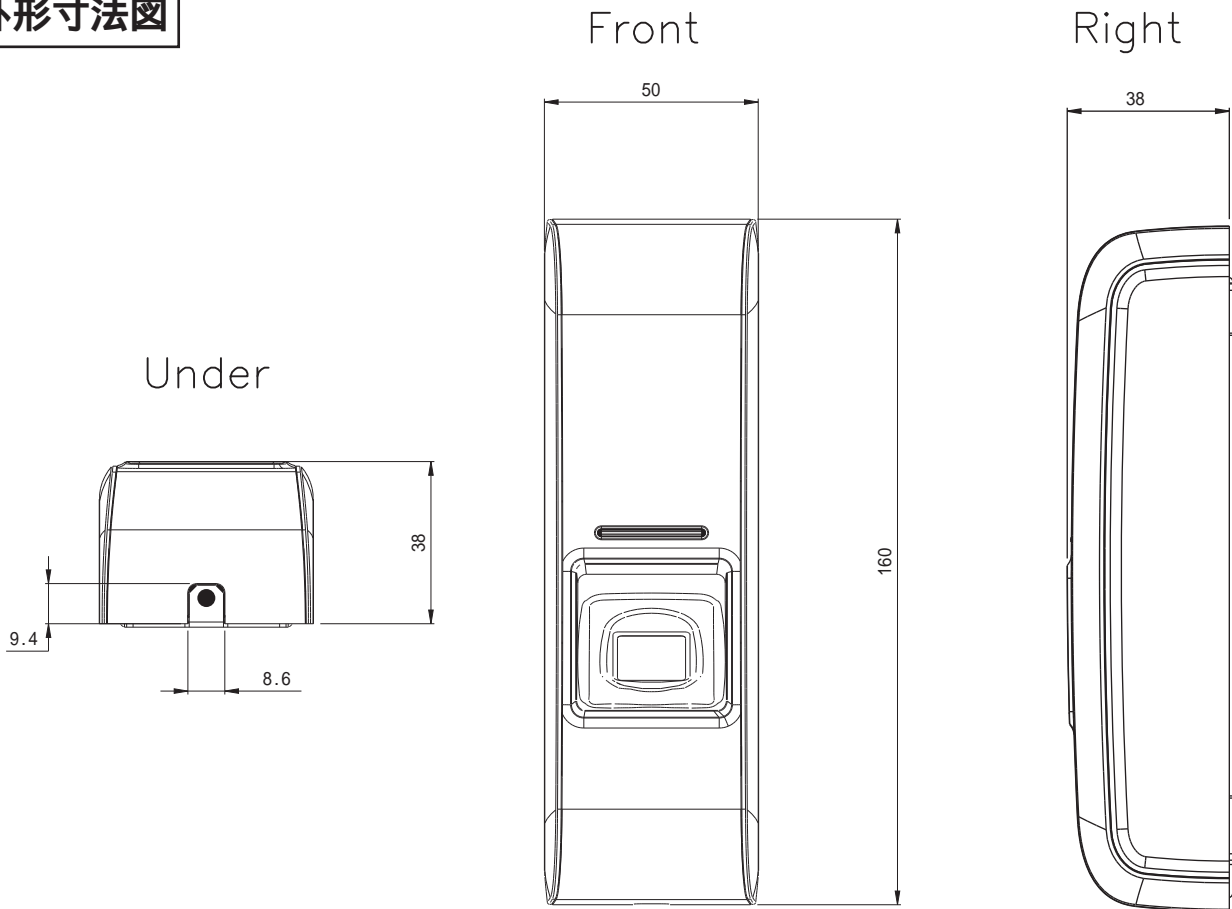

## 定 格

C P U	400Mhz DSP
メ モ リ	4MB Flash + 8MB RAM
指 紋 認 証 速 度	1秒以内
指 紋 登 録 可 能 数	最大2,500人
セ ン サ ー	500dpi 光学式センサー
ロ グ 保 存 件 数	50,000件
オペレーションモード	指紋/カード
ユーザーインターフェース	マルチカラーLED、マルチトーンブザー
インターナルリレー	1出力（電気錠、電気ストライク、自動ドア等）
T T L I / O	2入力（for外部スイッチ、ドアセンサー等）
ネットワークI/F	TCP/IP,RS-485
電 源 , 電 流	DC12V,250mA
消 費 電 力	30W
付 属 品	取付金具、取付用ビス、専用レンチ
重 量	140g
使用温度・湿度	-20 ~ 50
寸 法 W × H × D	50mm × 160mm × 38mm

## 外形寸法図

型 式	バージョン	対応カード	原産国	発 行
BEPM-OC	1.3	Mifare 13.56MHz	韓国	2010年1月 (第1版)

株式会社セキュア